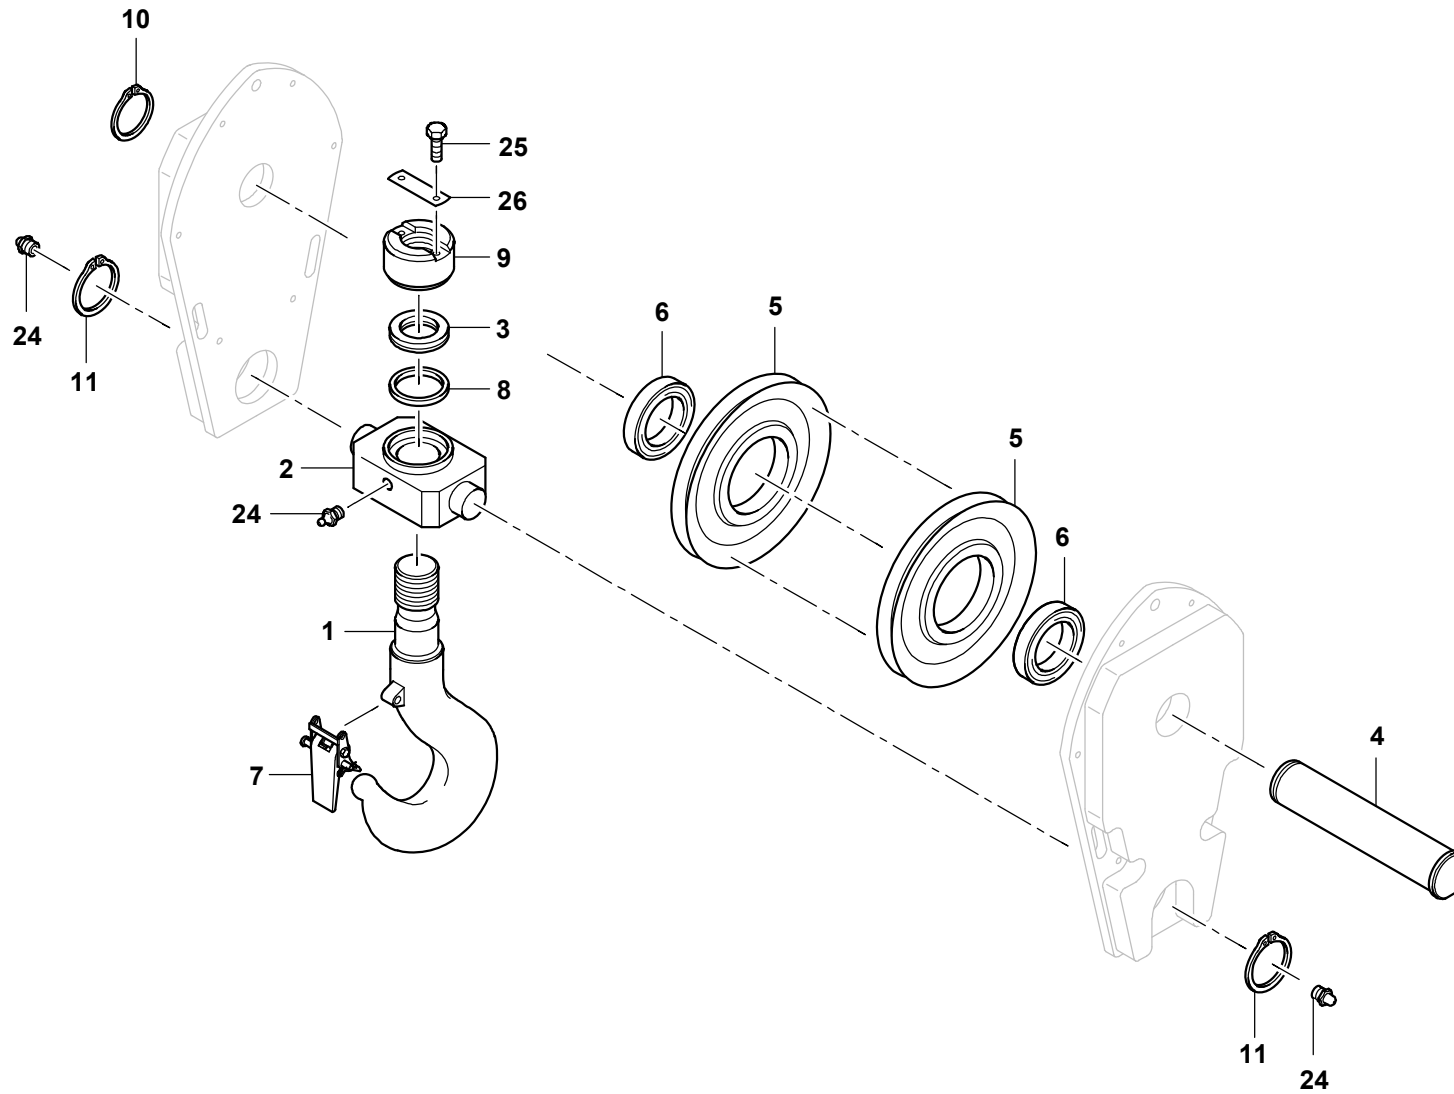

**GROVE**

UNTERFLASCHE  
BOTTOM HOOK BLOCK

BILDТАFЕL  
PICTORIAL DISPLAY

11.14

**3225847-ETL B**

1/2

**GMK 5250**  
**BE 705**  
**G 525**

**GROVE**

UNTERFLASCHE  
BOTTOM HOOK BLOCK

BILDTAFEL  
PICTORIAL DISPLAY

11.14

**3225847-ETL B**

2/2

**GMK 5250**  
**BE 705**  
**G 525**